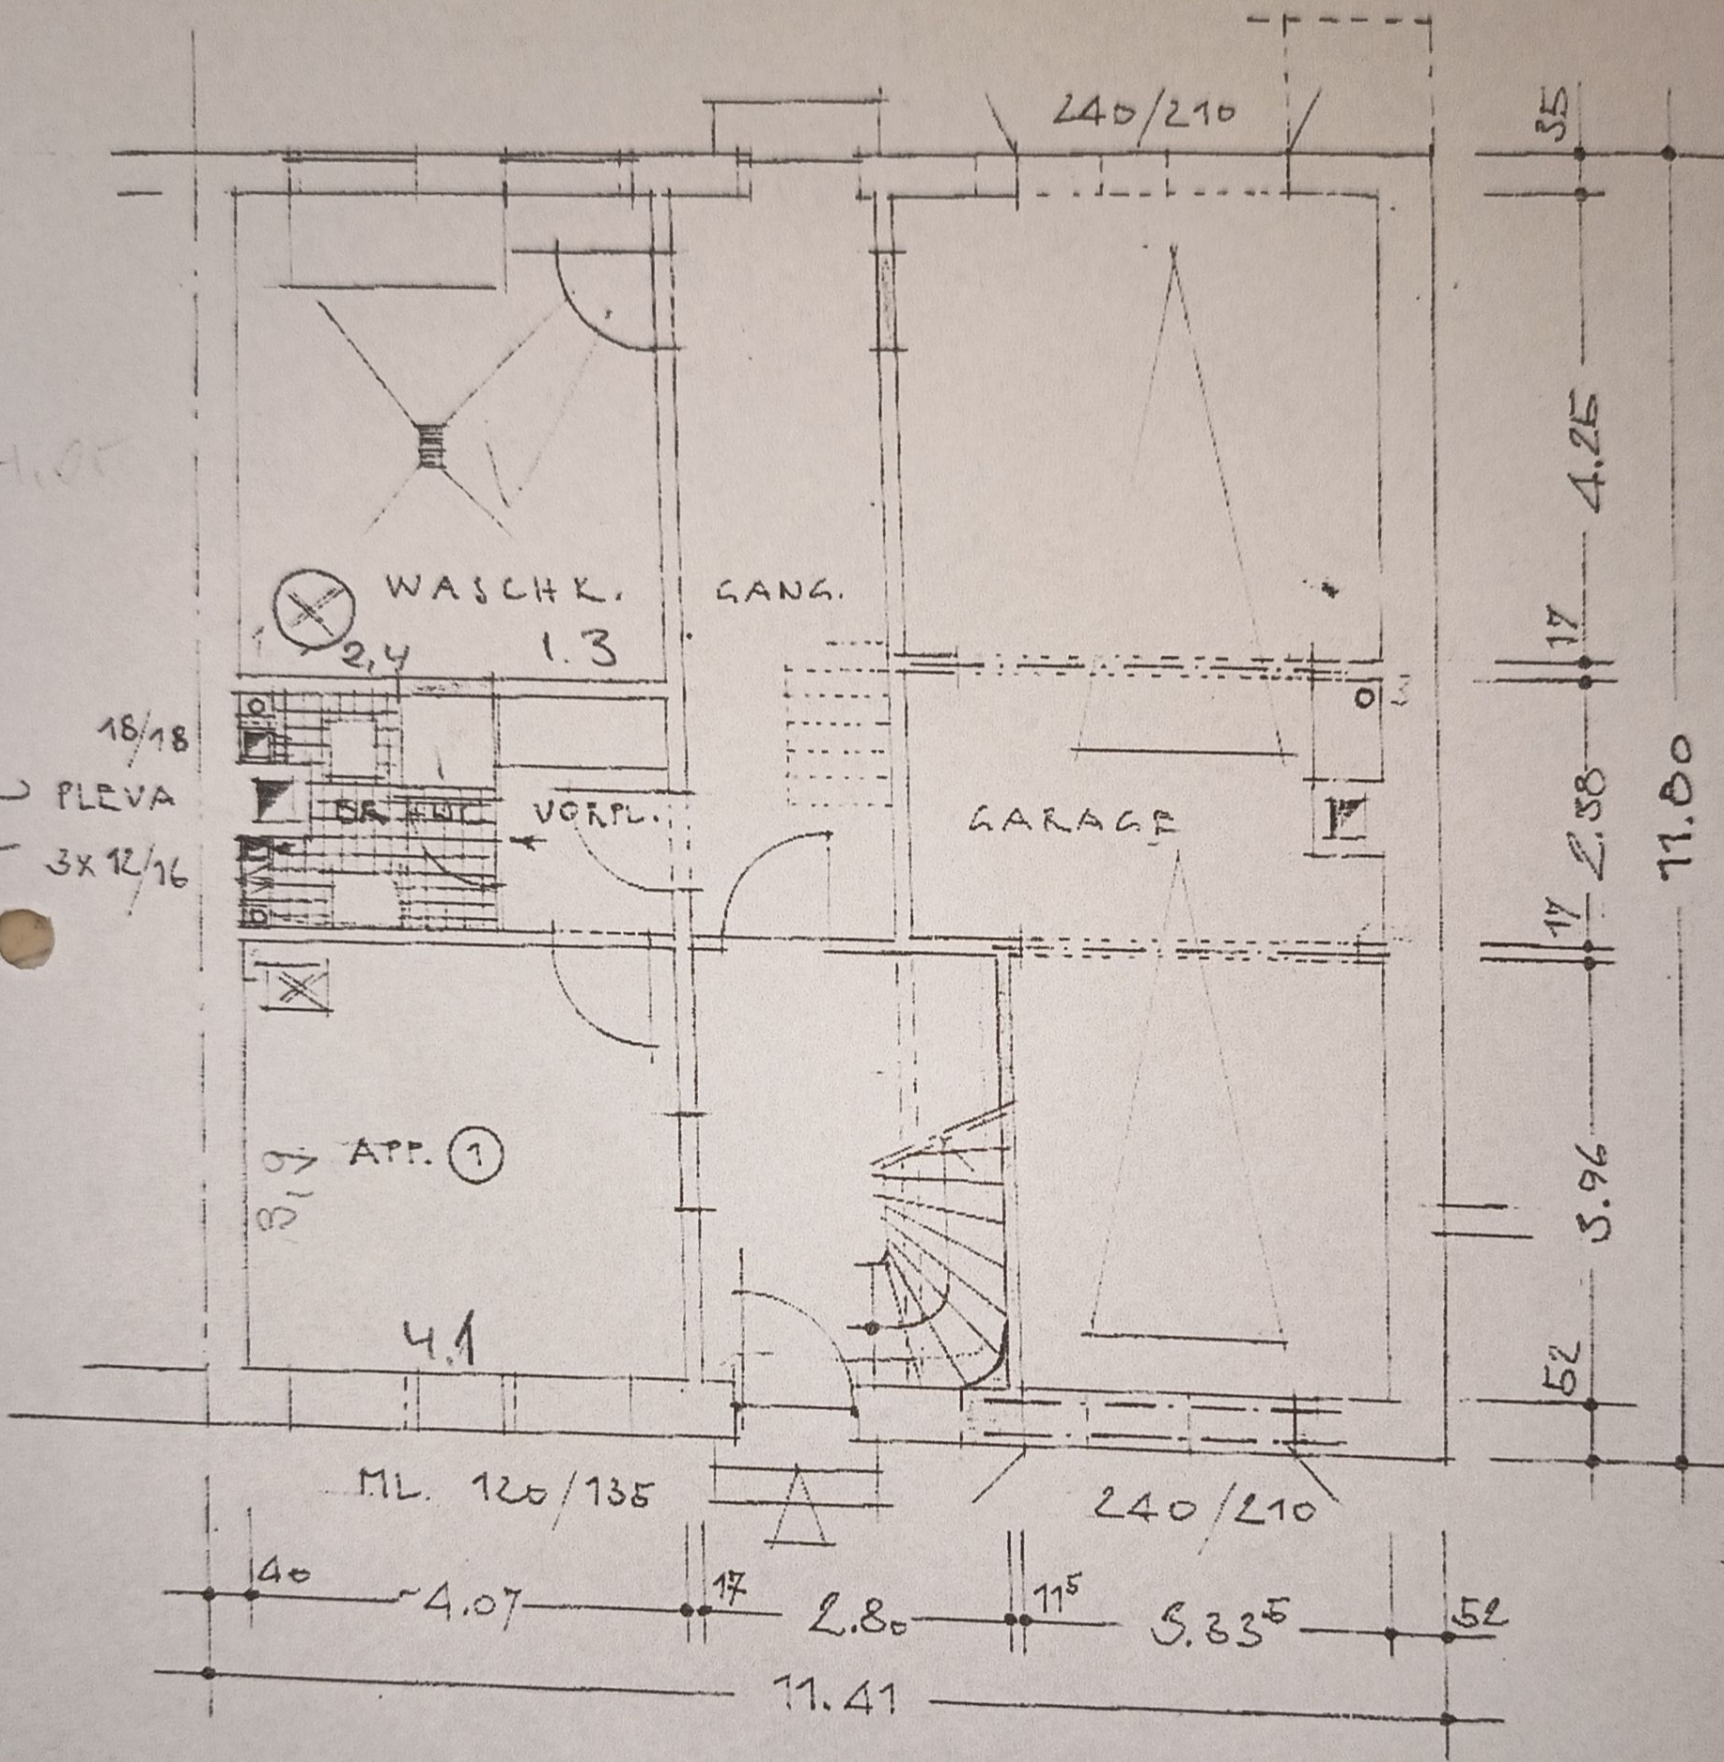

O B E R G E C H O S S

T E K T U R

5/6. 1961

Max Brunnig

DACHGESCHOSS

△

x abwärts

4.07  
 18/18  
 PLEVA  
 3x12/16